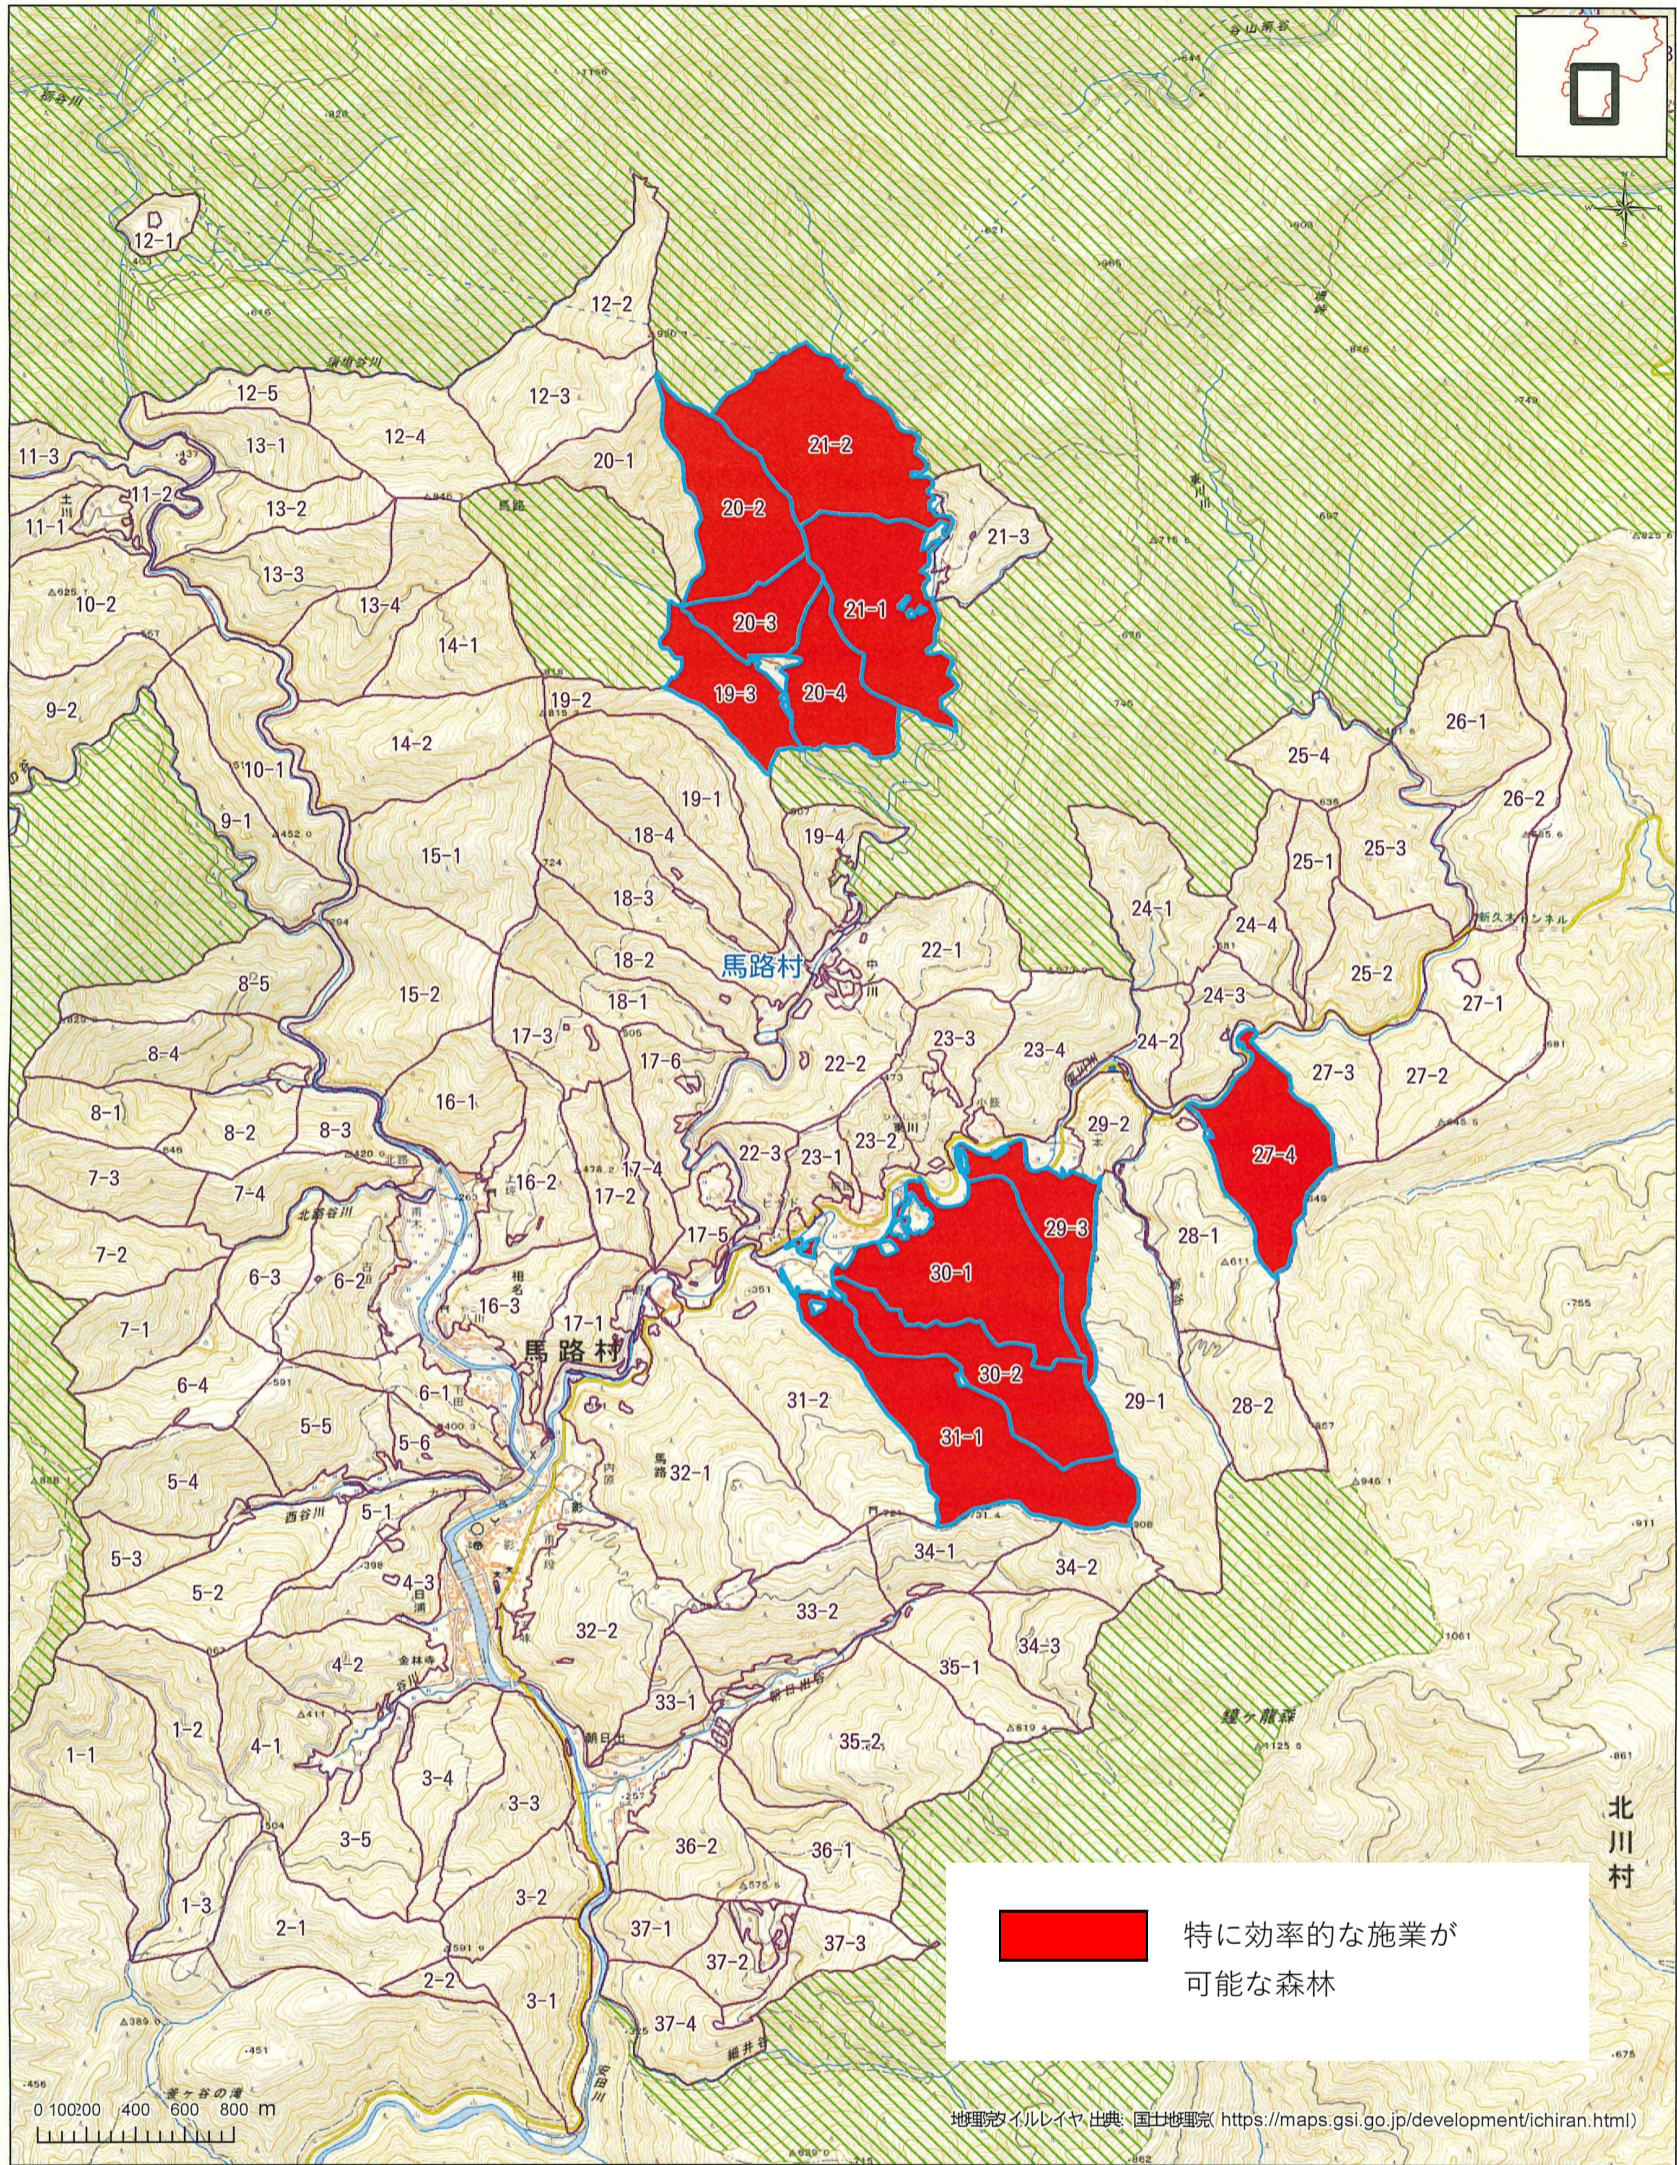

馬路村森林整備計画概要図 (ゾーニング)

S= 1:25,000

馬路村森林整備計画概要図(ゾーニング)

S= 1:25,000